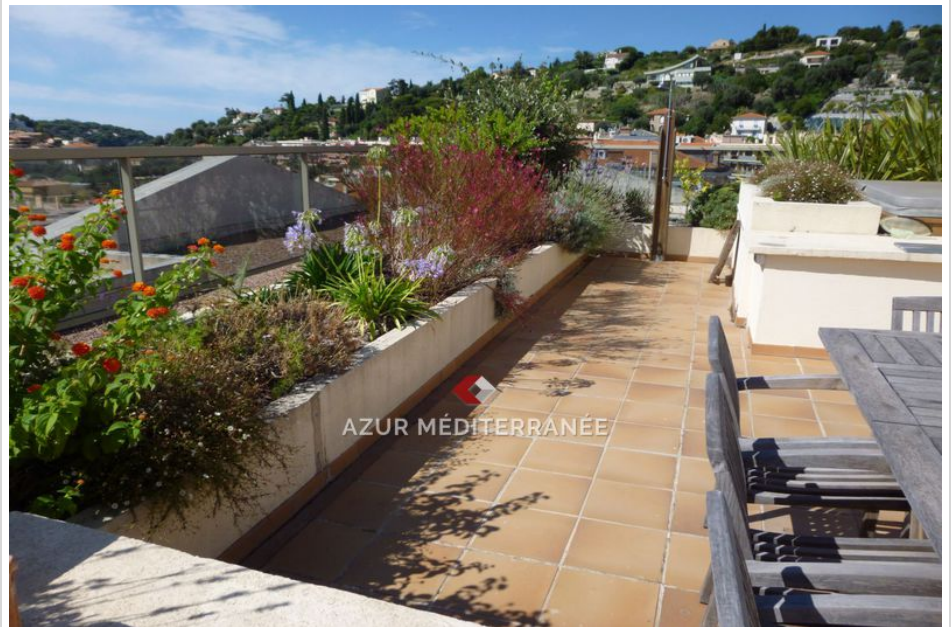

+ 33 (0)4 93 76 02 17
SAINT JEAN CAP FERRAT

Azur Méditerranée

Agence de Saint Jean Cap Ferrat

www.agencecapferrat.fr | info@azur-mediterranee.com
VILLEFRANCHE SUR MER | ST JEAN CAP FERRAT | BEAULIEU SUR MER | EZE SUR MER
2 REAL ESTATE AGENTS IN VILLEFRANCHE SUR MER AND SAINT JEAN CAP FERRAT

YOUTUBE
DAILYMOTION
FACEBOOK

Prix sur demande

Location appartement

4 pièces

Surface : 132 m²

Exposition : sud

Vue : mer panoramique

État intérieur : bon

Standing : luxe

Prestations :

Ascenseur, Double vitrage, Résidence sécurisée, Quartier calme, Porte blindée, Résidentiel, Stores électriques, Volets roulants électriques

3 chambres

3 terrasses

2 salles de bains

1 salle de douche

1 garage

Document non contractuel
19/05/2024 - Prix T.T.C

Appartement Beaulieu-sur-Mer